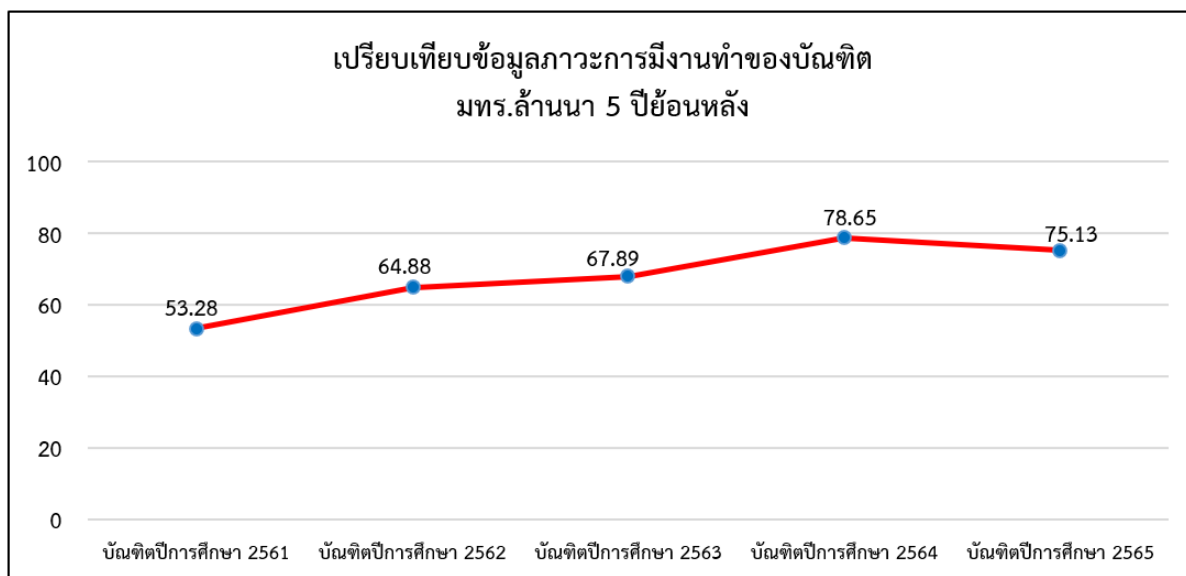

ข้อมูลภาวะการมีงานทำของบัณฑิต มทร.ลำนานา

ที่มา : กองพัฒนานักศึกษา <https://ejobs.rmutl.ac.th/>