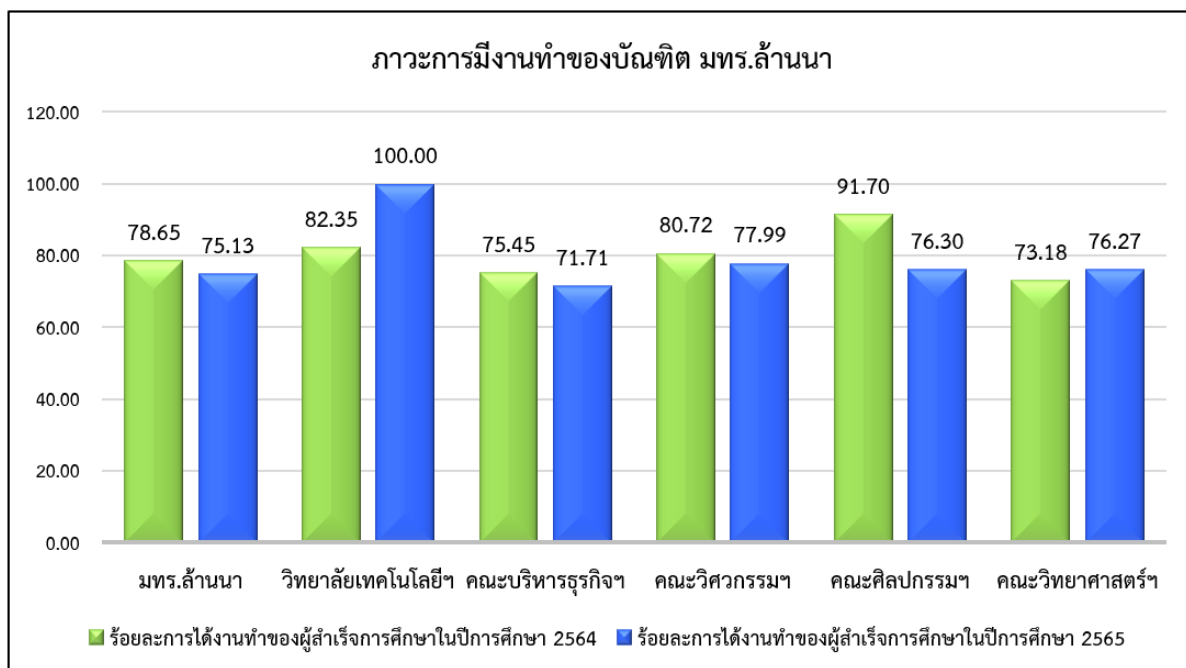

ข้อมูลภาวะการมีงานทำของบัณฑิต มทร.ลำนานา

ที่มา : กองพัฒนานักศึกษา <https://ejobs.rmutl.ac.th/>