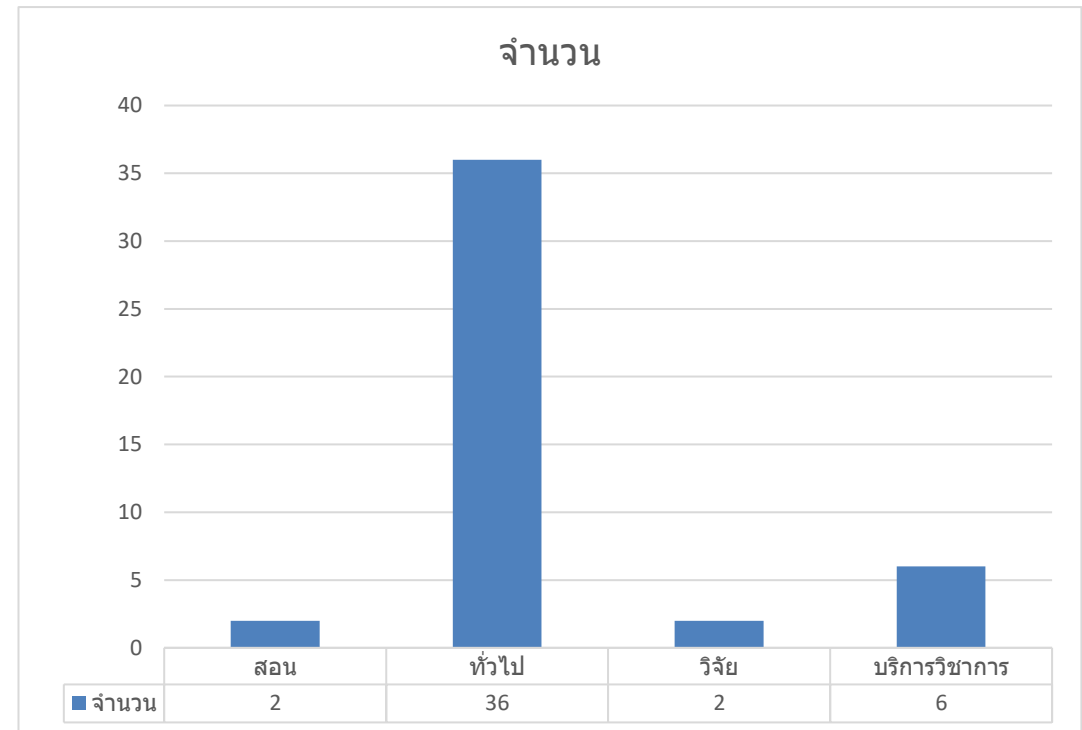

กลุ่ม	จำนวน
สอน	2
ทั่วไป	36
วิจัย	2
บริการวิชาการ	6
46	

จำนวนนับ	ชื่อ - สกุล	ภาระ
26	ภรณ์ทิพย์ชรร วิมุกตายน	ทั่วไป
27	ภัทราพร สมเสมอ	ทั่วไป
28	ภีราวิชญ์ ชัยมาลา	ทั่วไป
29	รจนา บุญลพ	ทั่วไป
30	รศ.ดร.สิริโฉม พิเศษบุญเกียรติ	ทั่วไป
31	วรรณระรัตน์ ไชยวงศ์	ทั่วไป
32	วิไลพรรณ สุรินทร์ธรรม	ทั่วไป
33	วิยะดา มีศรี	ทั่วไป
34	ศิรินาฏ จันทนะเปลิณ	ทั่วไป
35	สุจิตตา หงษ์ทอง	ทั่วไป
36	สุวิสา ทะยะธง	ทั่วไป
37	อนิรุทธ์ สงค์ธนาพิทักษ์	ทั่วไป
38	อวยพร ต๊ะวัน	ทั่วไป
39	ดร.ณัฐรภานต์ คำใจวุฒิ	วิจัย
40	วรรณวรรณ สลีสงสม	วิจัย
41	ดร.กรวิภา ไชยวงศ์	บริการวิชาการ
42	ดร.นิติศักดิ์ เจริญรูป	บริการวิชาการ
43	ดร.วรีวรรณ เจริญรูป	บริการวิชาการ
44	ผศ.ดร.ชไมพร รัตนเจริญชัย	บริการวิชาการ
45	สุภัทราจิตต์ มะโนสด	บริการวิชาการ
46	อัจฉราภรณ์ ชัยนันทนาพร	บริการวิชาการ
47	เจนนาย อเล็กซ์เซนดร้า สิริบาล วิเออร์	ไม่ใช่อาจารย์ประจำ
48	ไมเคิล คาร์โล เมอร์คาโต อเลสซานโดร	ไม่ใช่อาจารย์ประจำ
49	บุญญรัตน์ อำสุรา	ลาศึกษา