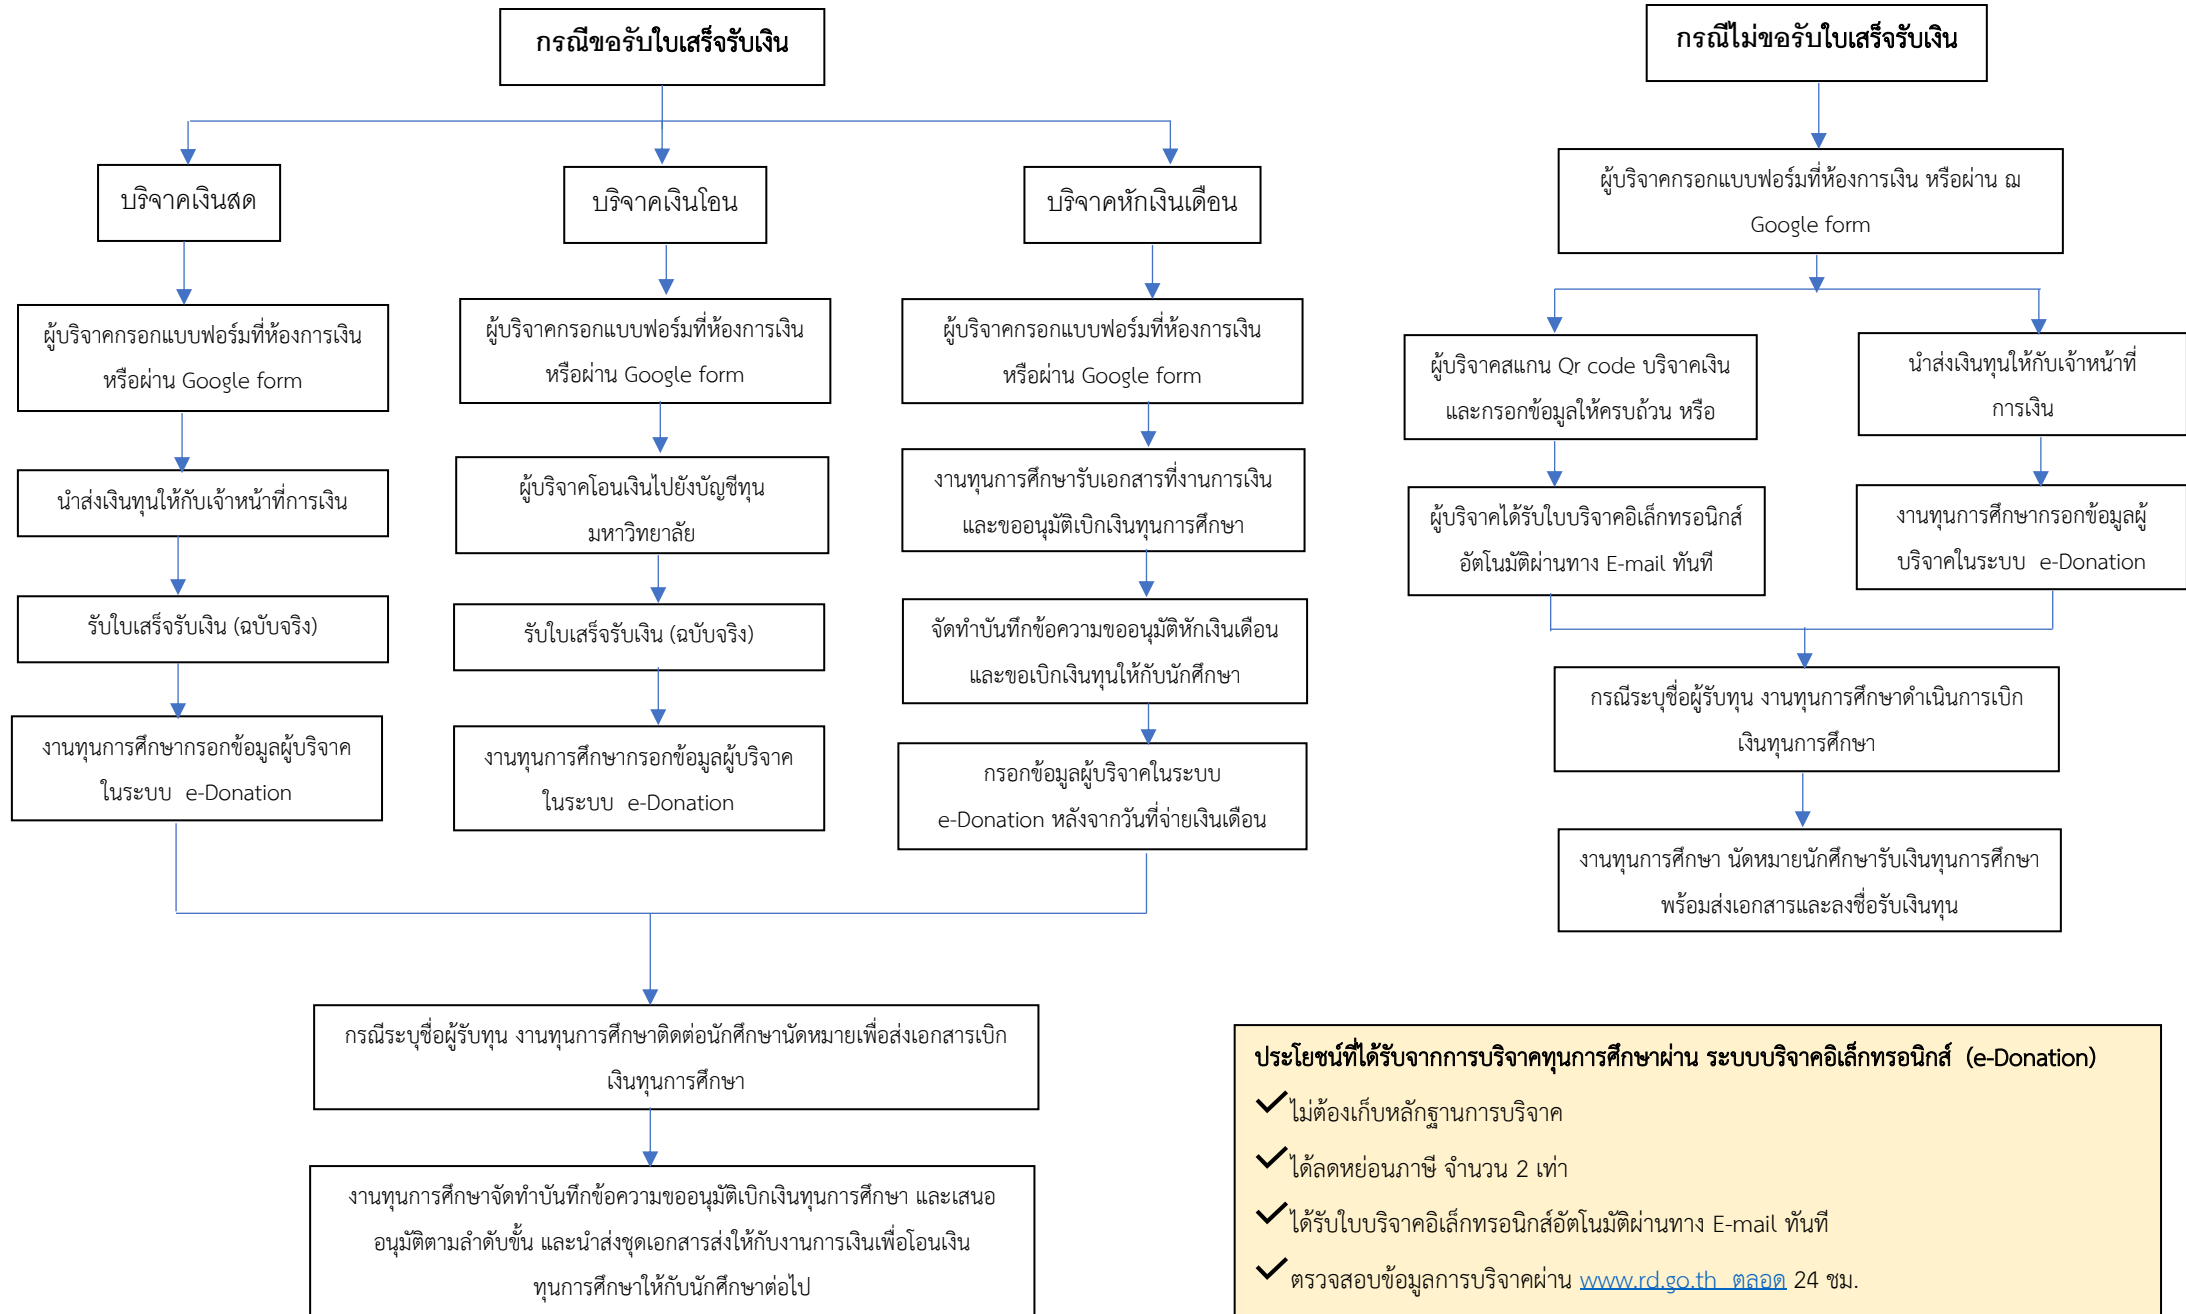

ขั้นตอนการบริจาคทุนการศึกษา
มหาวิทยาลัยเทคโนโลยีราชมงคลล้านนา ลำปาง

- ประโยชน์ที่ได้รับจากการบริจาคทุนการศึกษาผ่าน ระบบบริจาคอิเล็กทรอนิกส์ (e-Donation)**
- ✓ ไม่ต้องเก็บหลักฐานการบริจาค
 - ✓ ได้ลดหย่อนภาษี จำนวน 2 เท่า
 - ✓ ได้รับใบบริจาคอิเล็กทรอนิกส์อัตโนมัติผ่านทาง E-mail ทันที
 - ✓ ตรวจสอบข้อมูลการบริจาคผ่าน www.rd.go.th ตลอด 24 ชม.