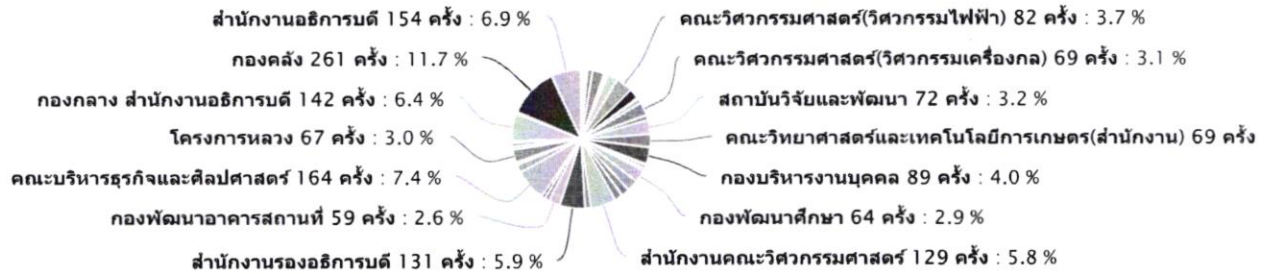

📌 รายงานการขอใช้รถ

[← กลับไปหน้ารายงาน \(https://reserve.rmutl.ac.th/report\)](https://reserve.rmutl.ac.th/report)

เลือกปี พ.ศ. ▼

รายงานการขอใช้รถมทร.ล้านนา ประจำปี พ.ศ.2561

Highcharts.com

เลือกเดือน ▼

เลือกปี พ.ศ. ▼