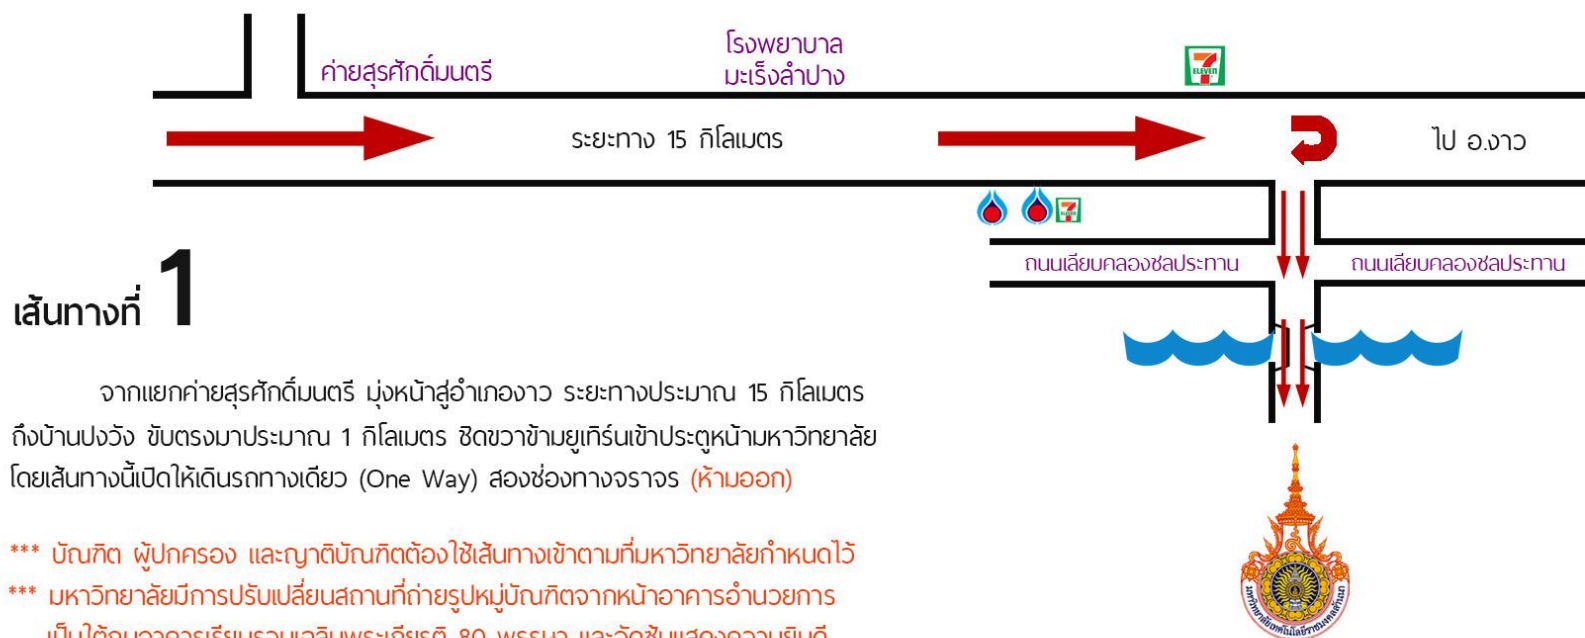

การเดินทางในวันซ้อมย่อยรับพระราชทานปริญญาบัตร ครั้งที่ 32 มหาวิทยาลัยเทคโนโลยีราชมงคลล้านนา ลำปาง

เส้นทางที่ 1

การเดินทางในวันซ้อมย่อยรับพระราชทานปริญญาบัตร ครั้งที่ 32 มหาวิทยาลัยเทคโนโลยีราชมงคลล้านนา ลำปาง

- *** บัณฑิต ผู้ปกครอง และญาติบัณฑิตต้องใช้เส้นทางเข้าตามที่มหาวิทยาลัยกำหนดไว้
- *** มหาวิทยาลัยมีการปรับเปลี่ยนสถานที่ถ่ายรูปแบบหมู่บัณฑิตจากหน้าอาคารอำนวยการ เป็นใต้ถุนอาคารเรียนรวมเฉลิมพระเกียรติ 80 พรรษา และจัดซุ้มแสดงความยินดี บริเวณใต้ถุนอาคาร 80 และอาคาร 84 พรรษา
- *** ไม่อนุญาตให้จอดรถบนเส้นหลักจากทางเข้ามหาวิทยาลัยถึงอาคารอเนกประสงค์ และบริเวณหน้าอาคารอำนวยการ

เส้นทางที่ 2

การเดินทางในวันซ้อมย่อยรับพระราชทานปริญญาบัตร ครั้งที่ 32 มหาวิทยาลัยเทคโนโลยีราชมงคลล้านนา ลำปาง

เส้นทางที่ 2

จากแยกค่ายสุรศักดิ์มนตรี มุ่งหน้าสู่อำเภองาว ระยะทางประมาณ 15 กิโลเมตร ถึงบ้านปางวัง กลับรถ และเลี้ยวซ้ายข้างบึง ปตท. ขับตรงไปประมาณ 500 เมตร เลี้ยวซ้ายเลียบถนนคลองชลประทาน เลี้ยวขวาข้ามสะพานสู่บ้านวังชัยพัฒนา ขับตรงไป 1.5 กิโลเมตร ผ่านไร่ชวนฟัน ขับตรงมา 300 เมตร เลี้ยวซ้ายเข้าประตูด้านหลังสถาบันวิจัยฯ ขับตรงไปประมาณ 500 เมตร เลี้ยวซ้ายตรงสี่แยกข้างอ่างเก็บน้ำ ขับตรงไปประมาณ 1 กิโลเมตร ถึงจุดหมาย

- *** บัณฑิต ผู้ปกครอง และญาติบัณฑิตต้องใช้เส้นทางเข้าตามที่มหาวิทยาลัยกำหนดไว้
- *** มหาวิทยาลัยมีการปรับเปลี่ยนสถานที่ถ่ายรูปหมู่บัณฑิตจากหน้าอาคารอำนวยการ เป็นใต้ถุนอาคารเรียนรวมเฉลิมพระเกียรติ 80 พรรษา และจัดซ้อมแสดงความยินดี บริเวณใต้ถุนอาคาร 80 และอาคาร 84 พรรษา
- *** ไม่อนุญาตให้จอดรถบนเส้นหลักจากทางเข้ามหาวิทยาลัยถึงอาคารอเนกประสงค์และบริเวณหน้าอาคารอำนวยการ