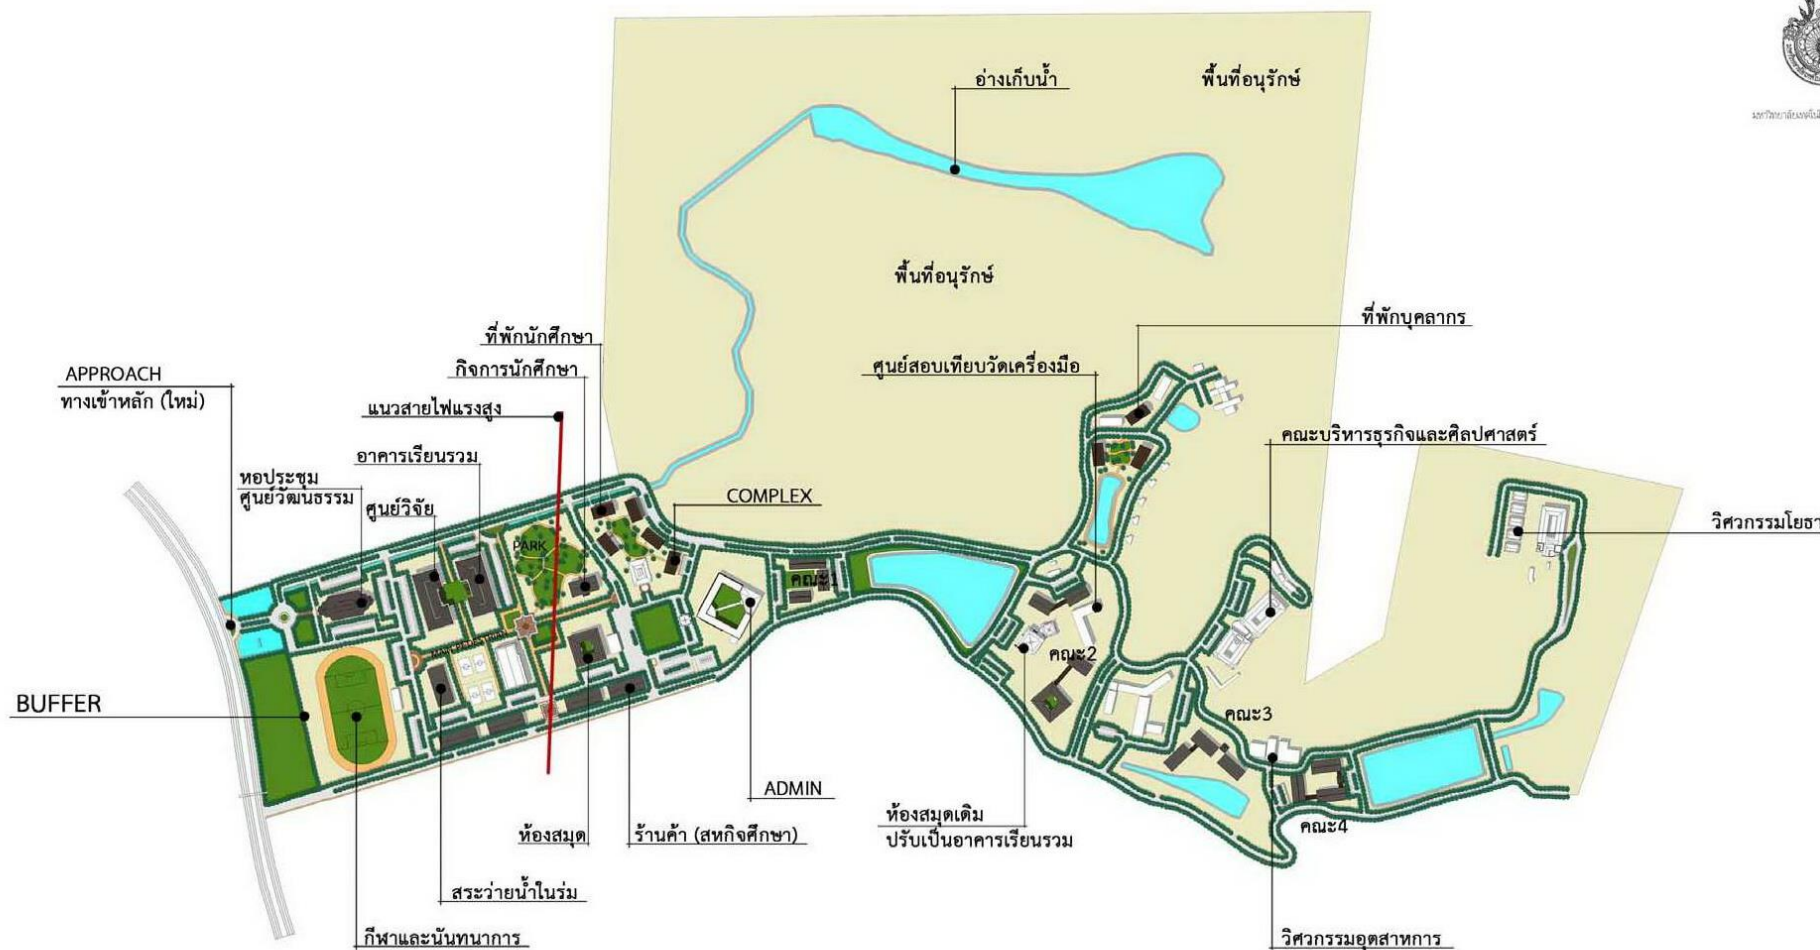

มหาวิทยาลัยเทคโนโลยีราชมงคลธัญบุรี

Master Plan

มหาวิทยาลัยเทคโนโลยีราชมงคลธัญบุรี เชียงราย

มาตราส่วน 1 : 3500