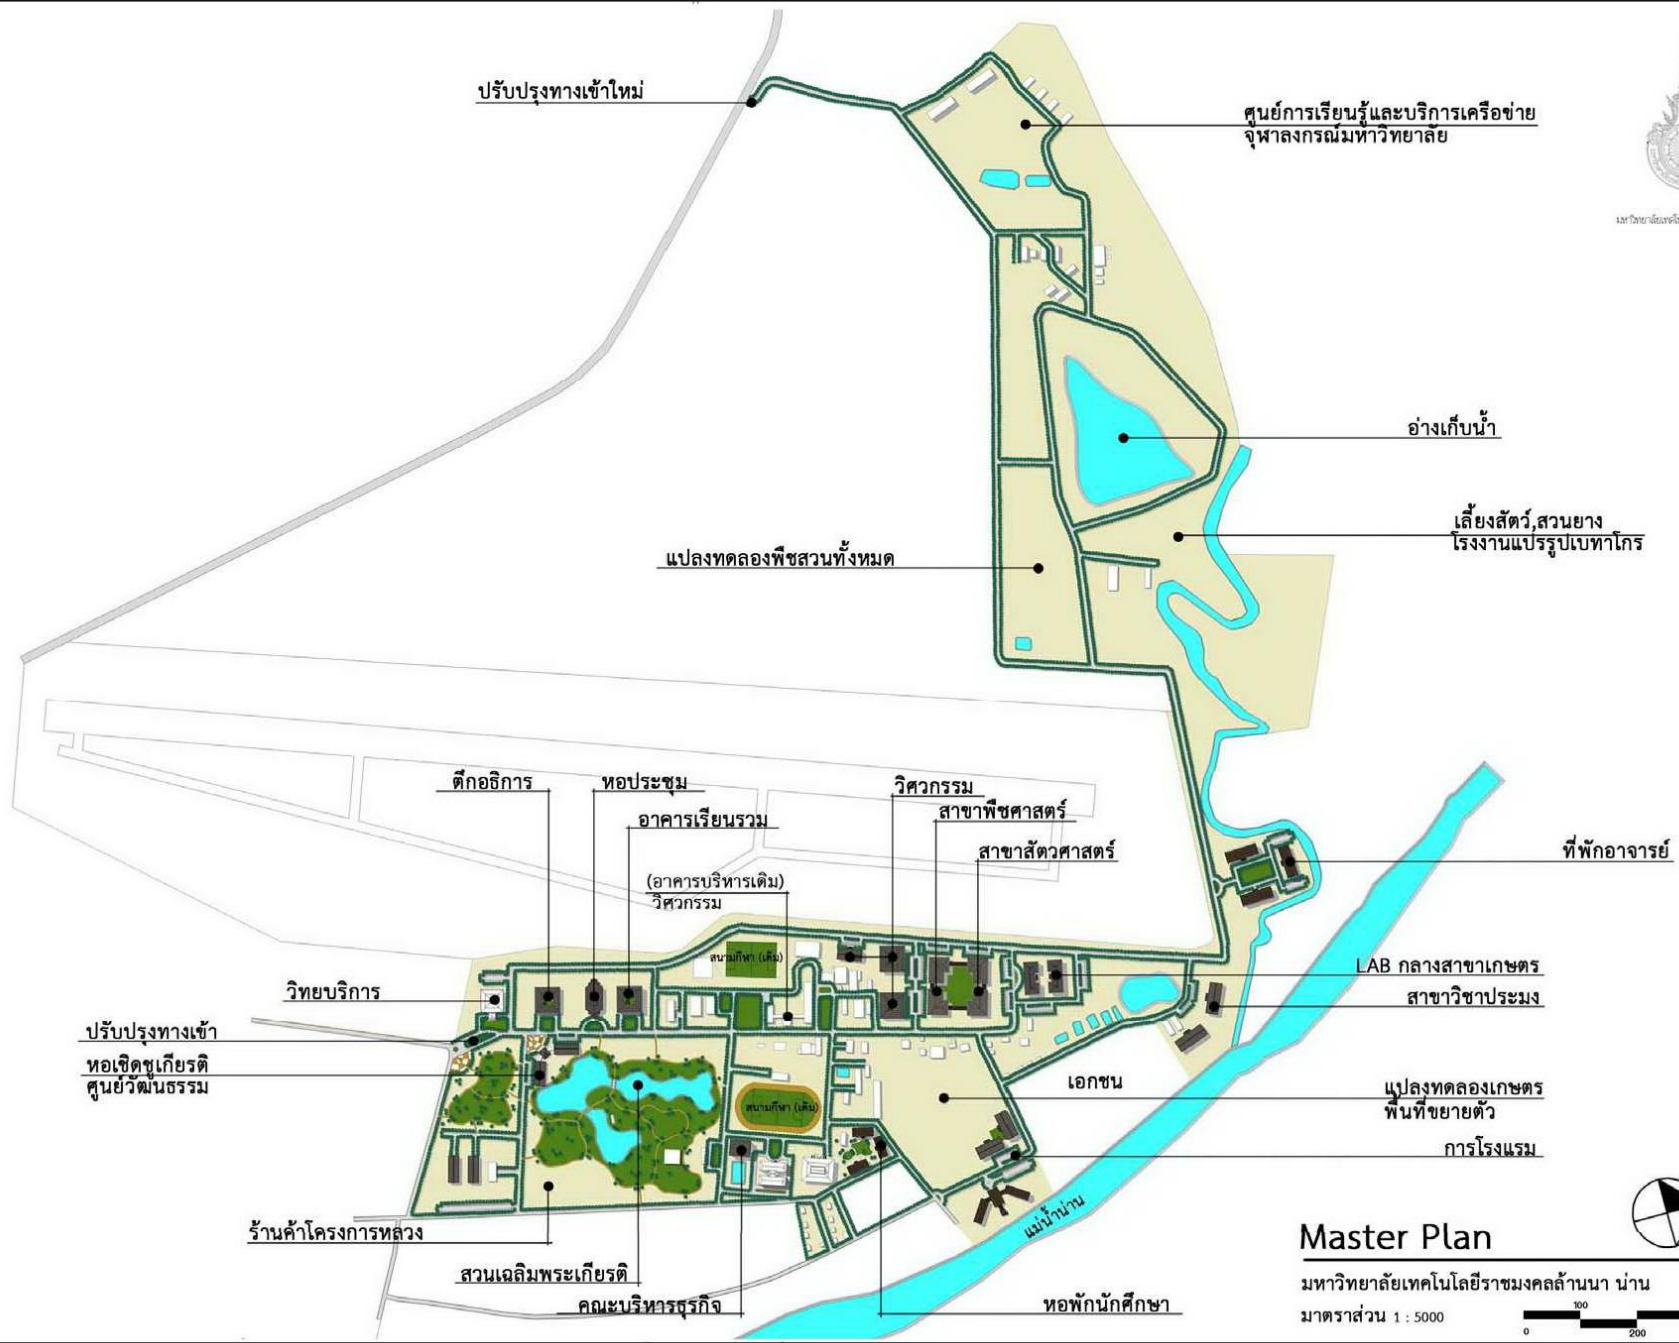

มหาวิทยาลัยเทคโนโลยีราชมงคลธัญบุรี

Master Plan

มหาวิทยาลัยเทคโนโลยีราชมงคลธัญบุรี

มาตราส่วน 1 : 5000