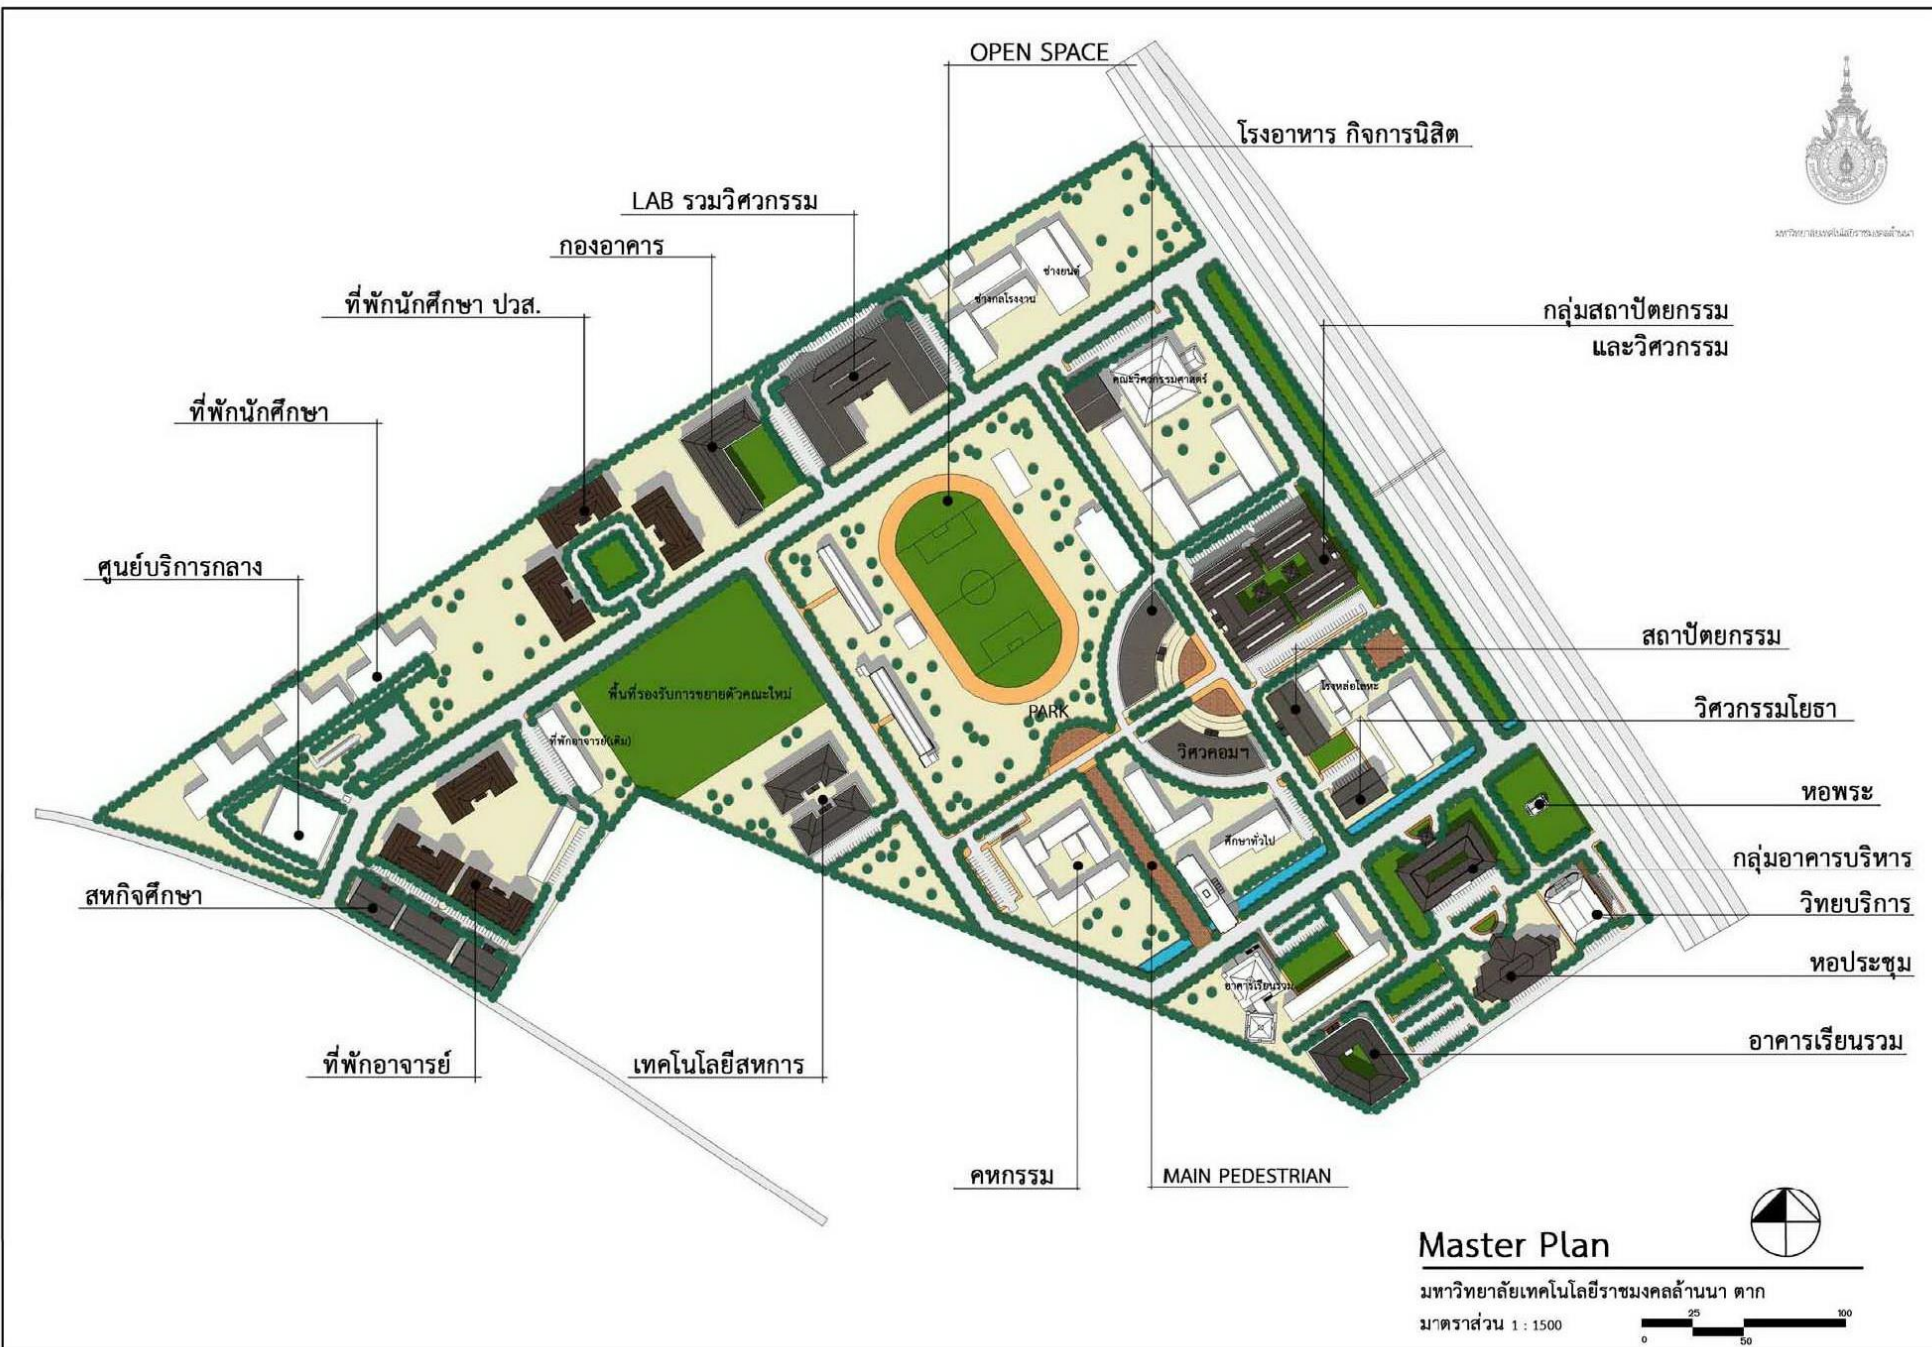

มหาวิทยาลัยราชภัฏนครพนม

OPEN SPACE

โรงอาหาร กิจการนิสิต

LAB รวมวิศวกรรม

กองอาคาร

ที่พักนักศึกษา ปวส.

ที่พักนักศึกษา

ศูนย์บริการกลาง

พื้นที่รองรับการขยายตัวคณะใหม่

ที่พักอาจารย์(เดิม)

PARK

กลุ่มสถาปัตยกรรม
และวิศวกรรม

สถาปัตยกรรม

วิศวกรรมโยธา

หอพระ

กลุ่มอาคารบริหาร

วิทยบริการ

หอประชุม

อาคารเรียนรวม

สทกิจศึกษา

ที่พักอาจารย์

เทคโนโลยีสหการ

MAIN PEDESTRIAN

คทกรรม

Master Plan

มหาวิทยาลัยเทคโนโลยีราชมงคลล้านนา ดาก

มาตราส่วน 1 : 1500